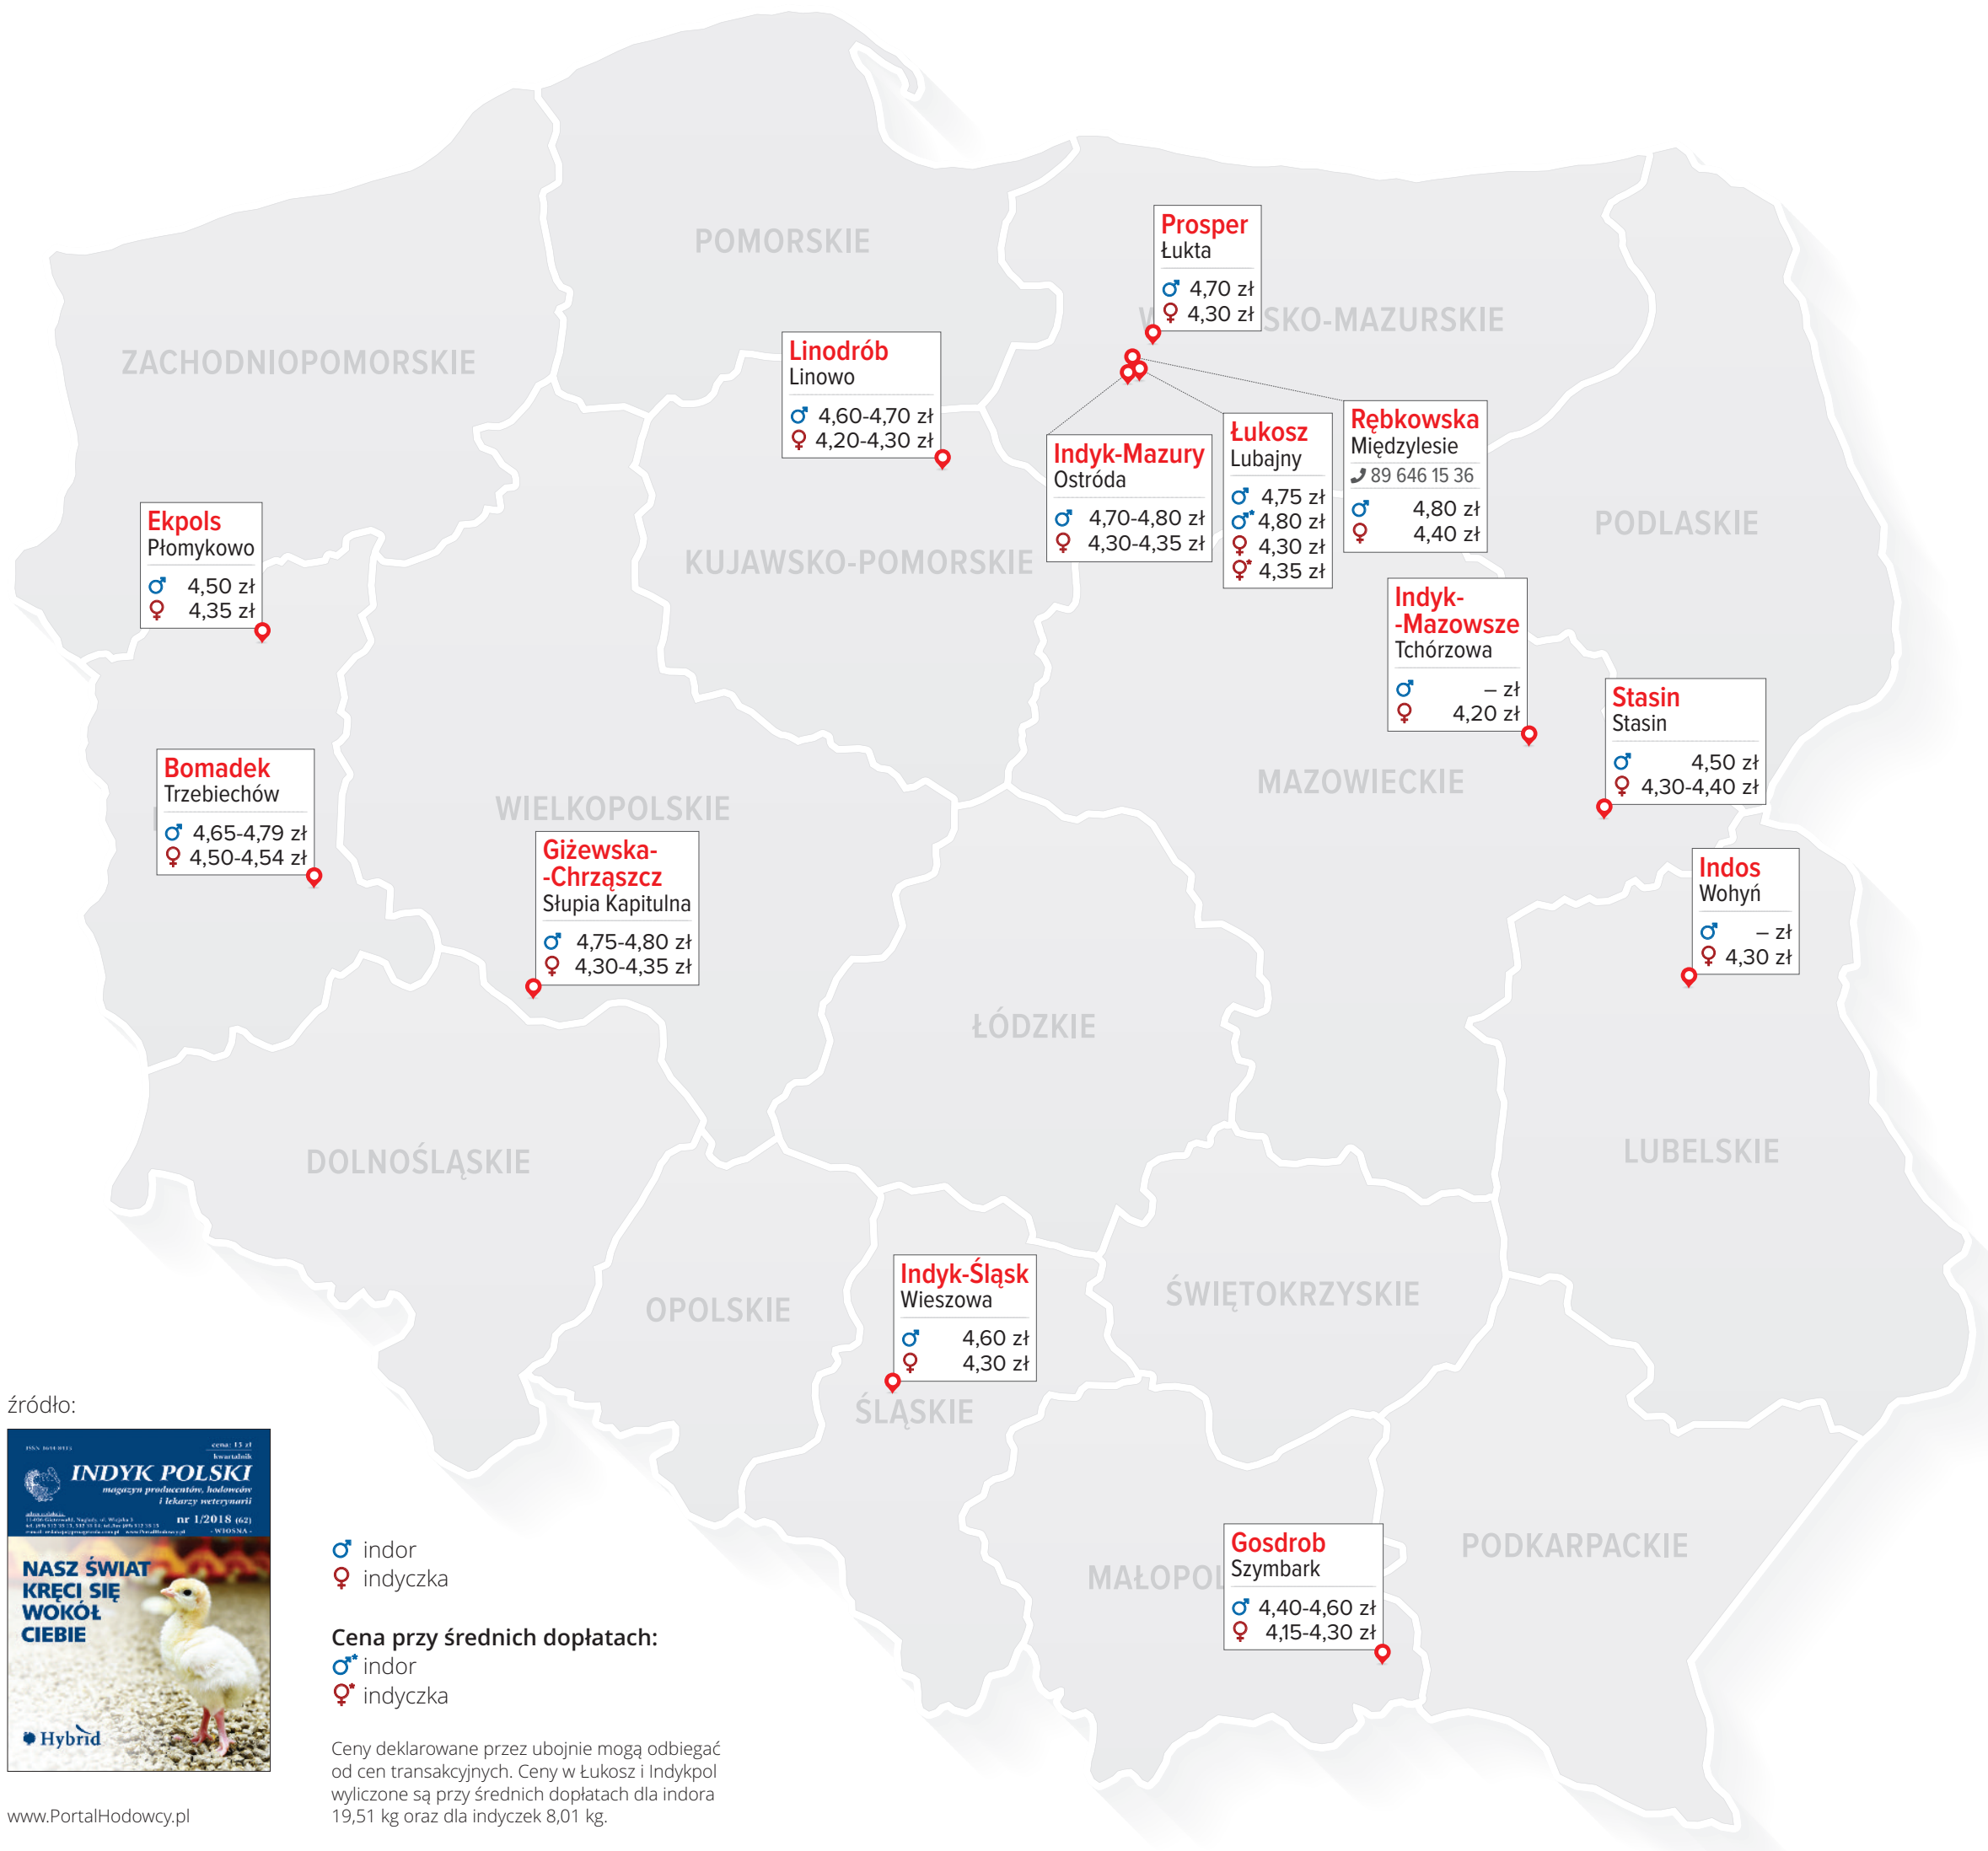

# CENY NETTO SKUPU ŻYWCA INDYCZEGO

ZŁ/KG\* ŻYWCA

aktualizacja:  
16 maja 2018 r.

źródło:

♂ indor  
♀ indyczka

Cena przy średnich dopłatach:

♂ indor  
♀ indyczka

Ceny deklarowane przez ubojnie mogą odbiegać od cen transakcyjnych. Ceny w Łukosz i Indykpol wyliczone są przy średnich dopłatach dla indora 19,51 kg oraz dla indyczek 8,01 kg.