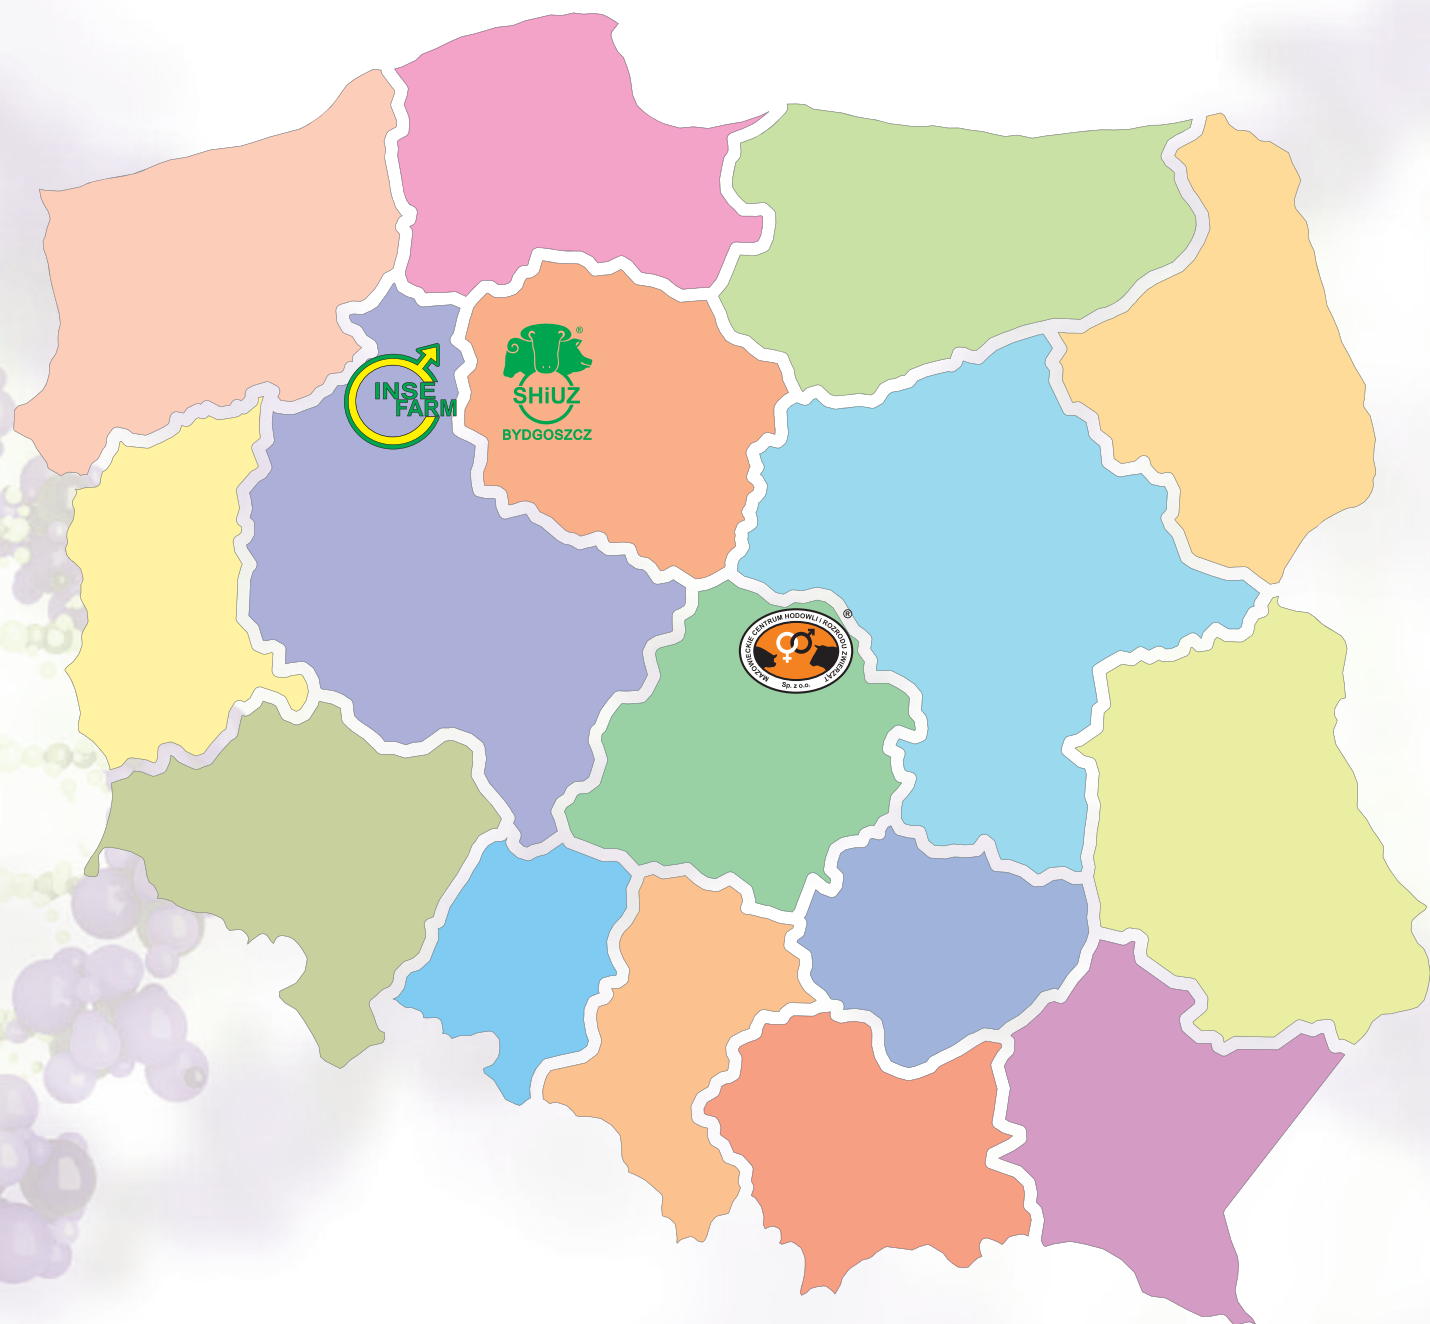

MATERIAŁ HODOWLANY*