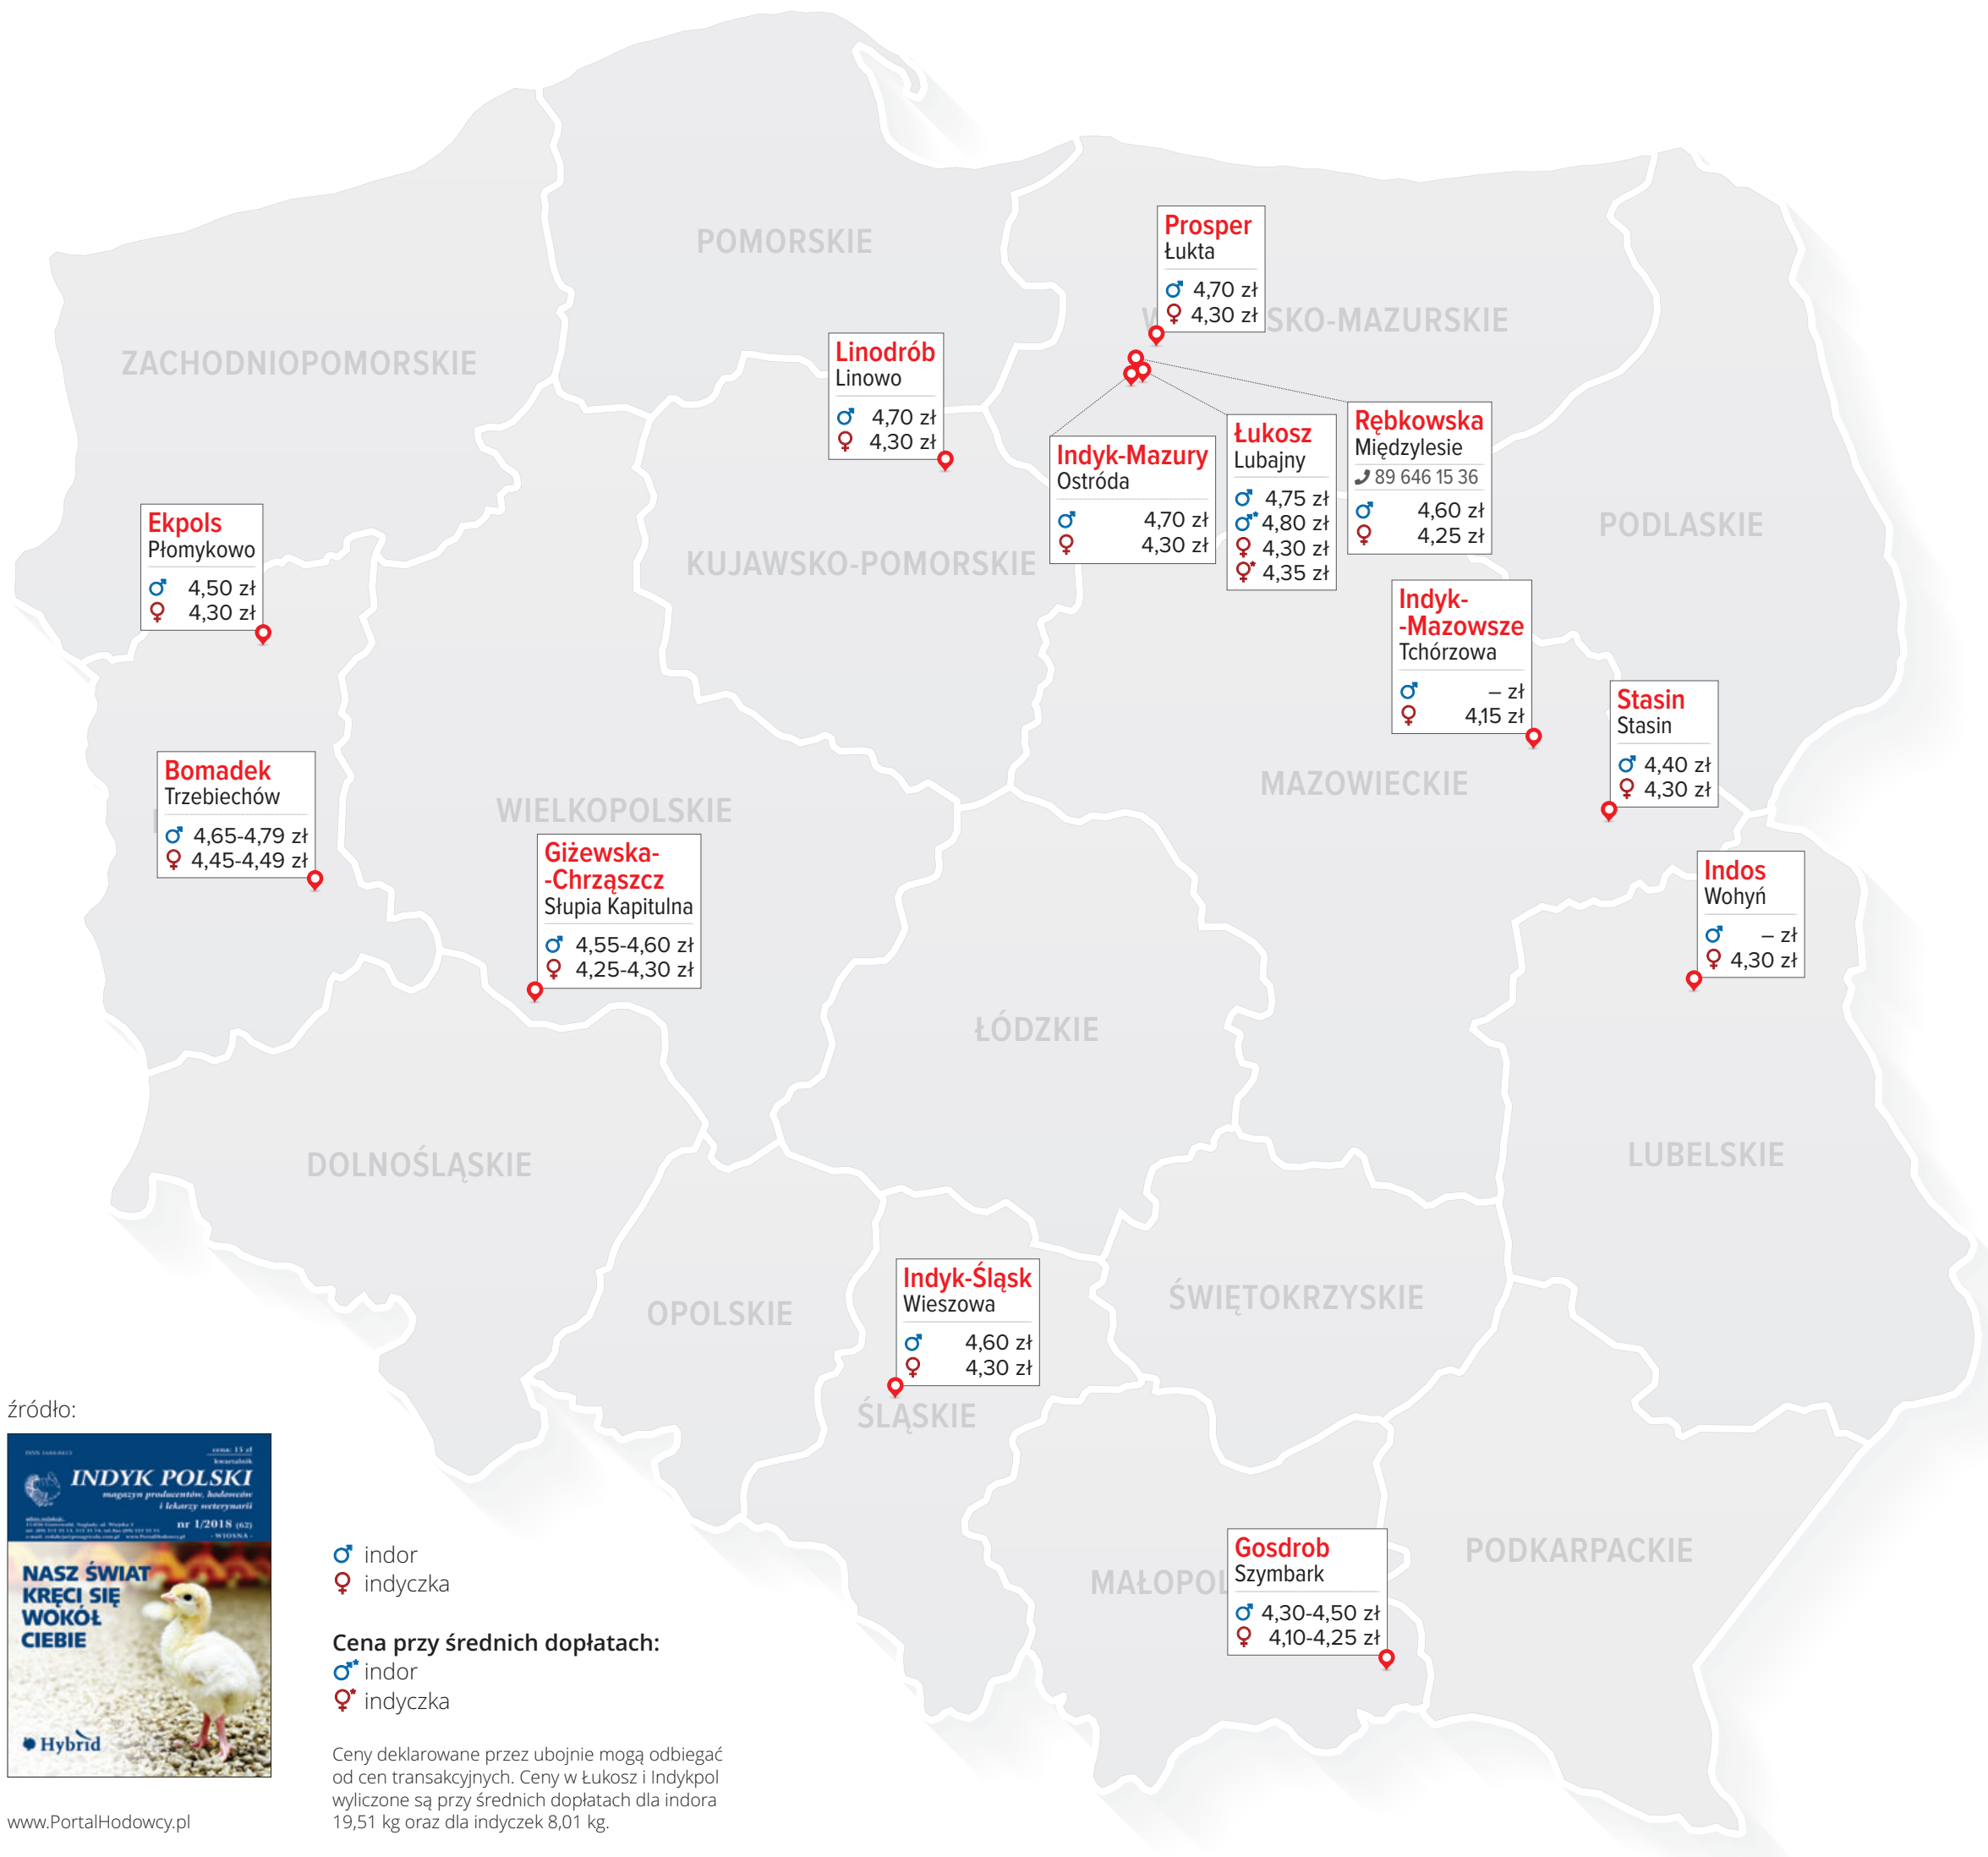

CENY NETTO SKUPU ŻYWCA INDYCZEGO

ZŁ/KG* ŻYWCA

aktualizacja:
25 kwietnia 2018 r.

źródło:

♂ indor
♀ indyczka

Cena przy średnich dopłatach:

♂ indor
♀ indyczka

Ceny deklarowane przez ubojnie mogą odbiegać od cen transakcyjnych. Ceny w Łukosz i Indykpol wyliczone są przy średnich dopłatach dla indora 19,51 kg oraz dla indyczek 8,01 kg.