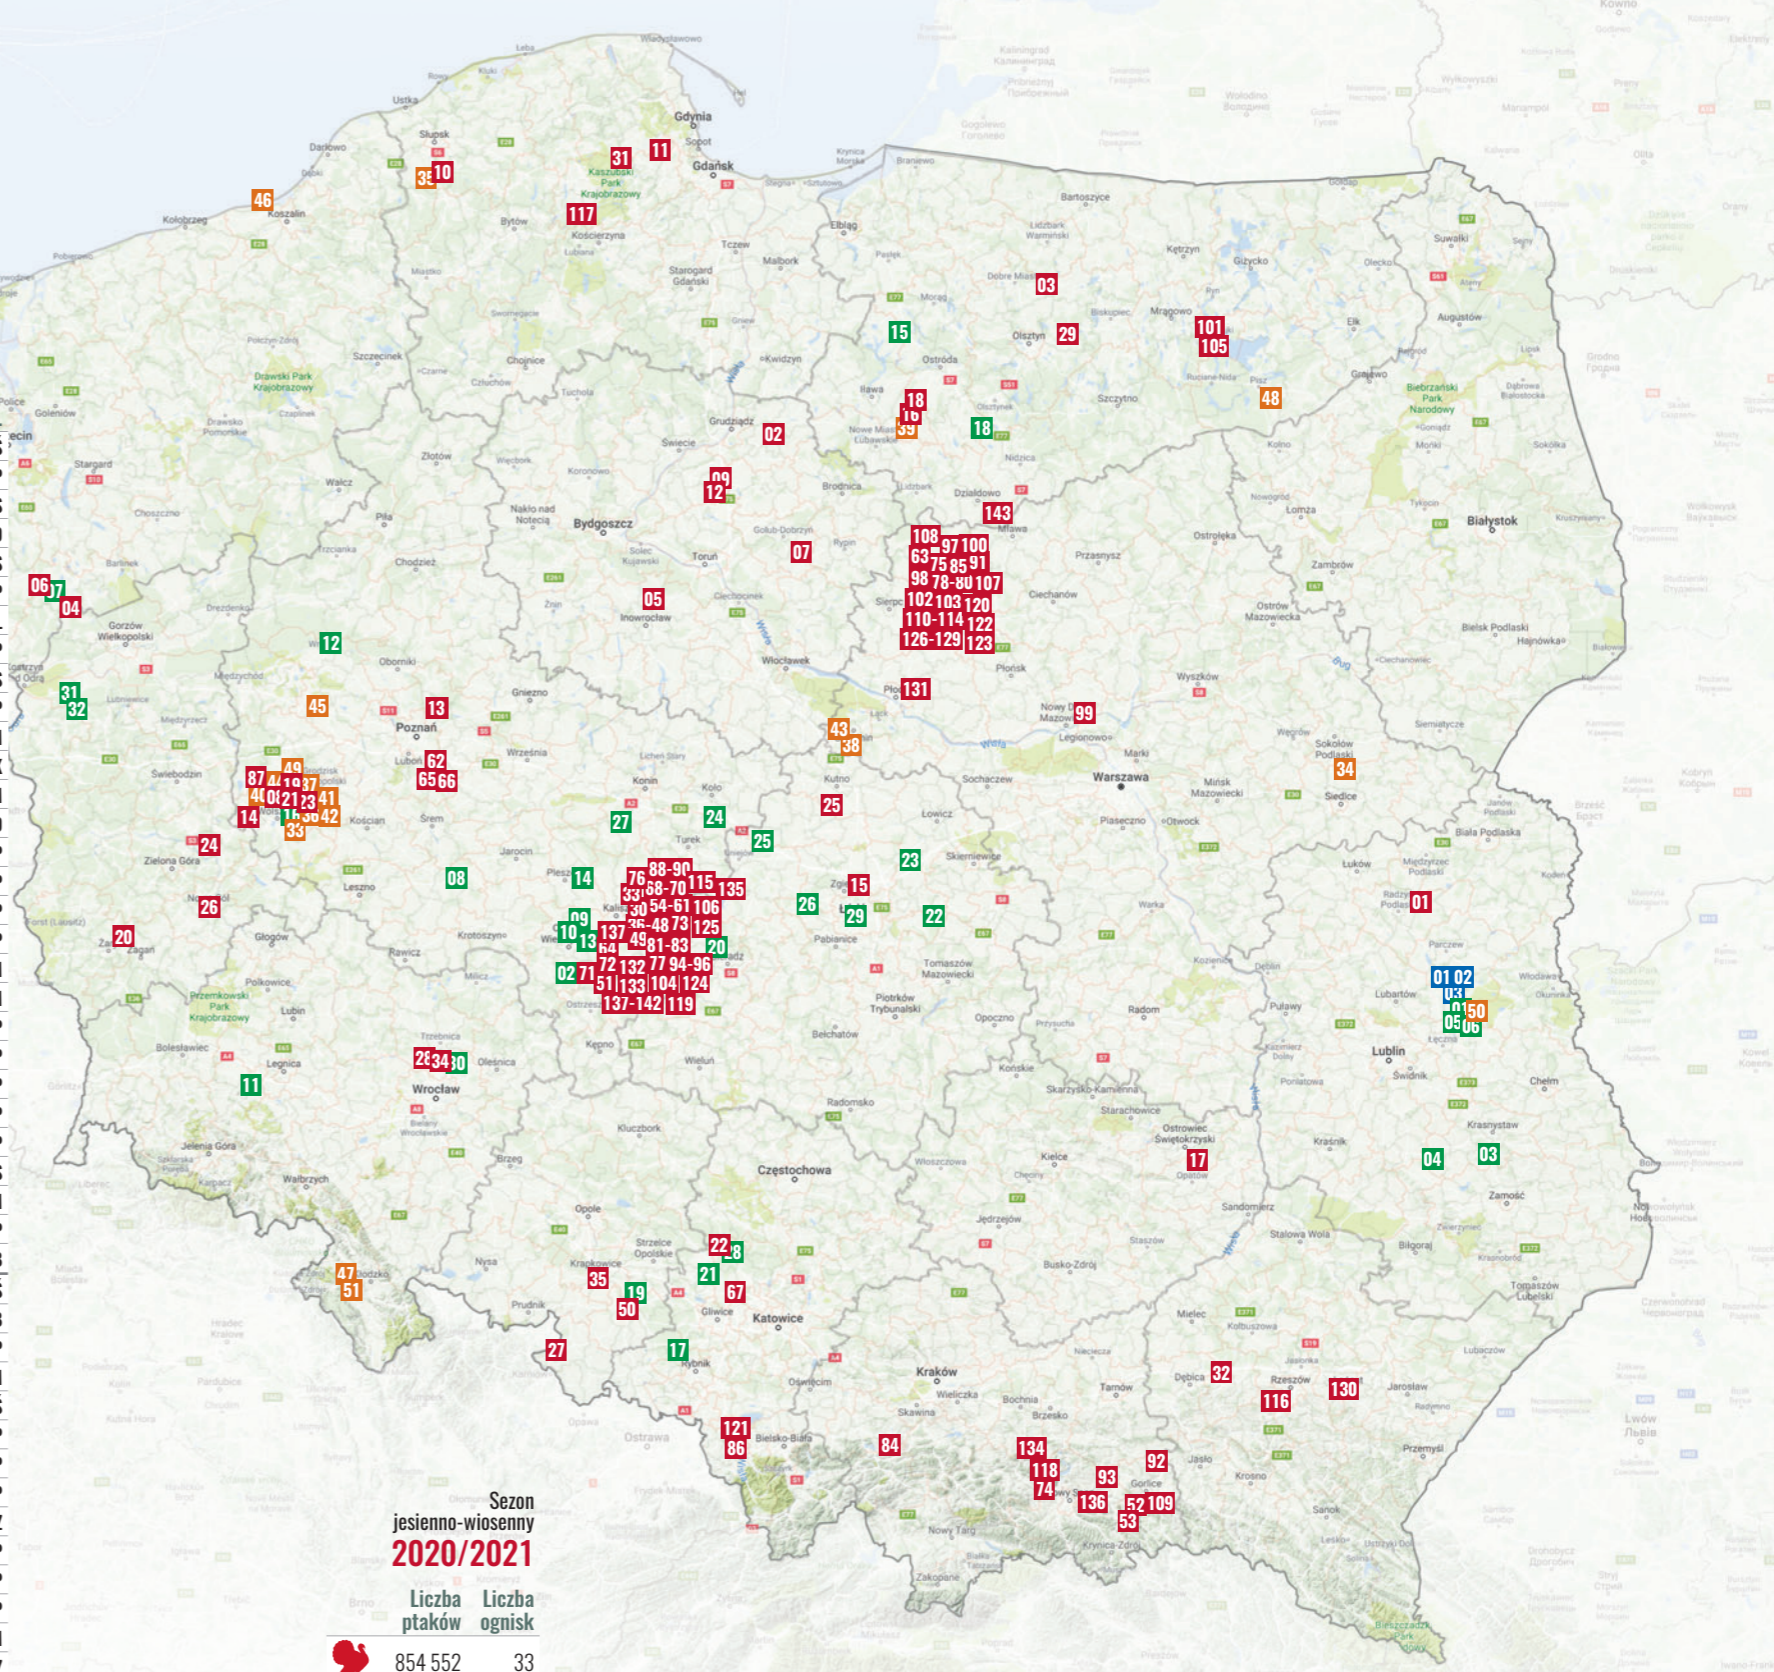

Odzyskanie statusu kraju wolnego od wysocy zjadliwej grypy ptaków

Sezon jesienno-wiosenny 2020/2021

Liczba ptaków	Liczba ognisk
854 552	33
4 614 186	53
751 302	56
33 823	5
521 142	5
93 151	12
6 868 156	164

- 🐔 indyki
- 🐔 kury nioski
- 🐔 brojlerzy
- 🐔 kaczkzi
- 🐓 gęsi
- 🐓 perlice
- 🐓 różne
- DŚ – dolnośląskie
- KP – kujawsko-pomorskie
- LB – lubelskie
- ŁD – łódzkie
- MP – małopolskie
- MZ – mazowieckie
- OP – opolskie
- PK – podkarpackie
- PL – podlaskie
- PM – pomorskie
- ŚL – śląskie
- ŚK – świętokrzyskie
- WM – warmińsko-mazurskie
- WP – wielkopolskie
- ZP – zachodniopomorskie

Infografika zawiera informacje o wystąpieniu ognisk ptasiej grypy do dnia 13.04.2021 r.
Źródło: Główny Inspektorat Weterynarii