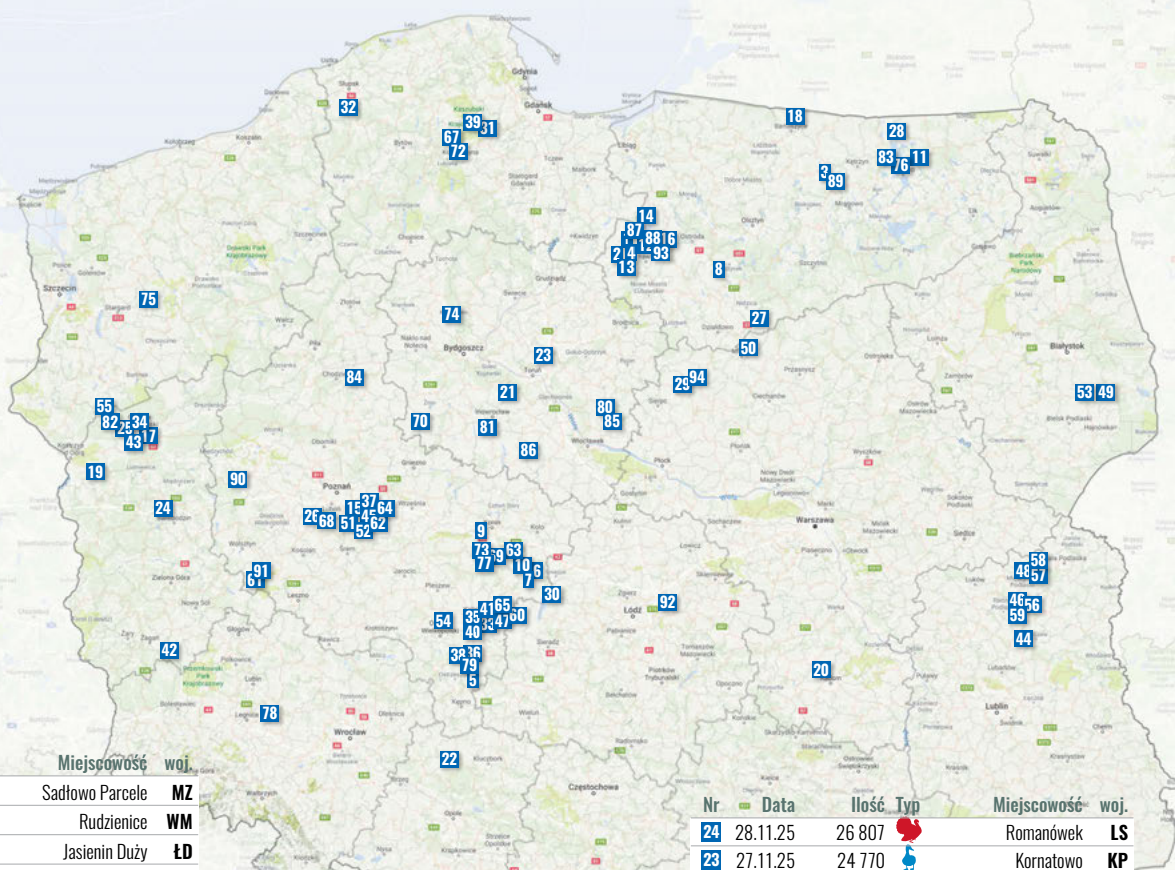

# PTASIA GRYPA

WYSTĘPOWANIE OGNISK  
GRYPY PTKÓW U DROBIU  
W POLSCE

ogniska aktywne

Sezon  
**2025/26**

od 19.09.2025

	Liczba ptaków	Liczba ognisk*
	2 521 642	38
	3 289 862	15
	349 595	26
	55 775	8
	403 879	5
	88 994	2
<b>RAZEM</b>	<b>6 709 747</b>	<b>94</b>

Nr	Data	Ilość	Typ	Miejscowość	woj.
94	24.03.26	56 645		Sadłowo Parcele	MZ
93	23.03.26	12 297		Rudzienice	WM
92	22.03.26	12 352		Jasienin Duży	ŁD
91	17.03.26	6 010		Boszkowo	WP
90	13.03.26	10 397		Linie	WP
89	12.03.26	20 108		Biel	WM
88	12.03.26	46 189		Windyki	WM
87	10.03.26	15 719		Babięty Wielkie	WM
86	8.03.26	32 021		Janocin	KP
85	2.03.26	10 354		Okrąg	KP
84	26.02.26	64 500		Margońska Wieś	WP
83	24.02.26	101 000		Antonowo	WM
82	23.02.26	39 922		Lubiszyn	LS
81	20.02.26	8 508		Kołuda Wielka	KP
80	20.02.26	55 627		Okrąg	KP
79	13.02.26	26 966		Grabów Pustkowie	WP
78	10.02.26	24 098		Prochowice	DŚ
77	9.02.26	16 246		Polichno	WP
76	8.02.26	55 937		Świdry	WM
75	6.02.26	9 708		Szadzko	ZP
74	6.02.26	7 701		Więzowno	KP
73	5.02.26	57 023		Chylin	WP
72	4.02.26	6 250		Czarlino	PM
71	4.02.26	23 487		Wisła Mała	ŚL
70	4.02.26	625		Wola	KP
69	2.02.26	35 988		Russocice	WP
68	30.01.26	43 831		Grzybno	WP
67	30.01.26	19 362		Węsiory	PM
66	29.01.26	21 011		Wisła Mała	ŚL
65	25.01.26	66 895		Borów	WP
64	25.01.26	301 466		Marianowo Brodowskie	WP
63	25.01.26	65 803		Smolina	WP
62	18.01.26	1 465 379		Starkówiec Piątkowski	WP
61	14.01.26	6 960		Górsko	WP
60	13.01.26	7 648		Wola Tłomakowa	ŁD
59	11.01.26	17 486		Bezwola	LB
58	11.01.26	178 824		Wysokie	LB
57	9.01.26	3 860		Wysokie	LB
56	8.01.26	60 471		Bezwola	LB

- DŚ – dolnośląskie
- KP – kujawsko-pomorskie
- LB – lubelskie
- LS – lubuskie
- ŁD – łódzkie
- MP – małopolskie
- MZ – mazowieckie
- OP – opolskie
- PK – podkarpackie
- PL – podlaskie
- PM – pomorskie
- ŚL – śląskie
- ŚK – świętokrzyskie
- WM – warmińsko-mazurskie
- WP – wielkopolskie
- ZP – zachodniopomorskie